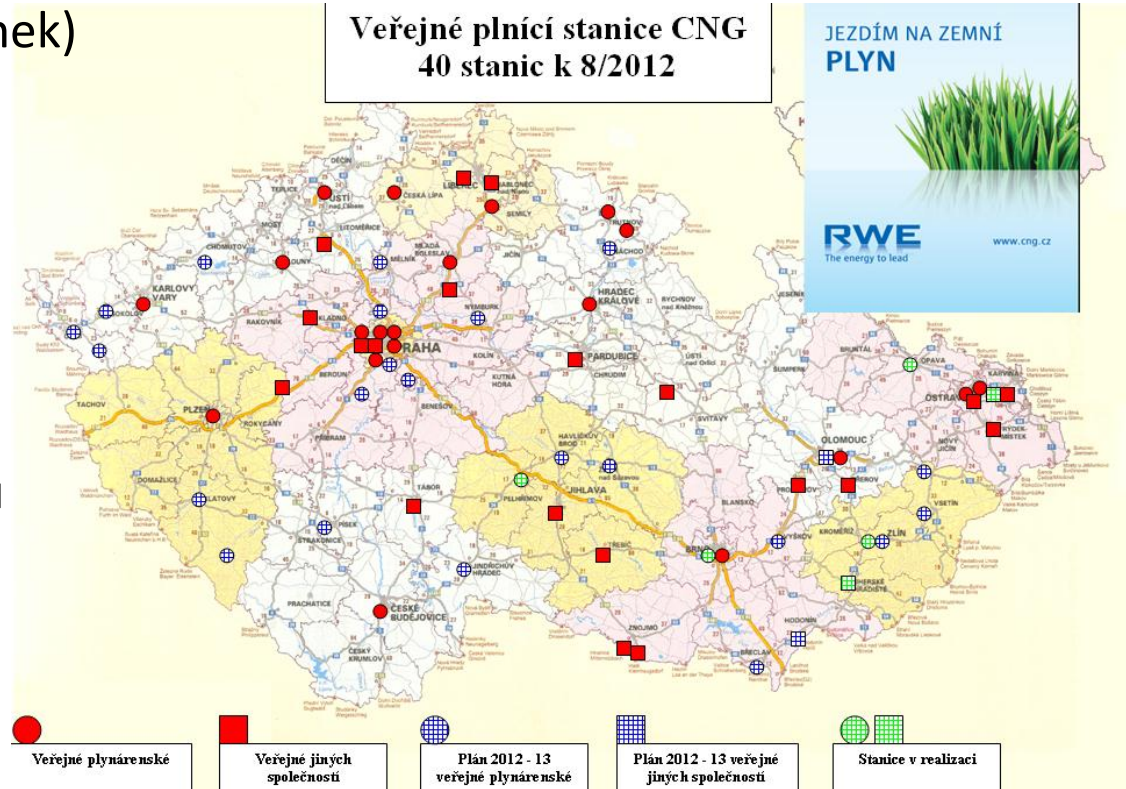

Emise pouze CO₂

40 + stanic na CNG v ČR

Výrazný podíl veřejného sektoru

Veřejné plnicí stanice CNG
40 stanic k 8/2012

ARVAL
BNP PARIBAS GROUP

Just drive

CNG a Arval

V ČR cca 3900 vozidel na CNG