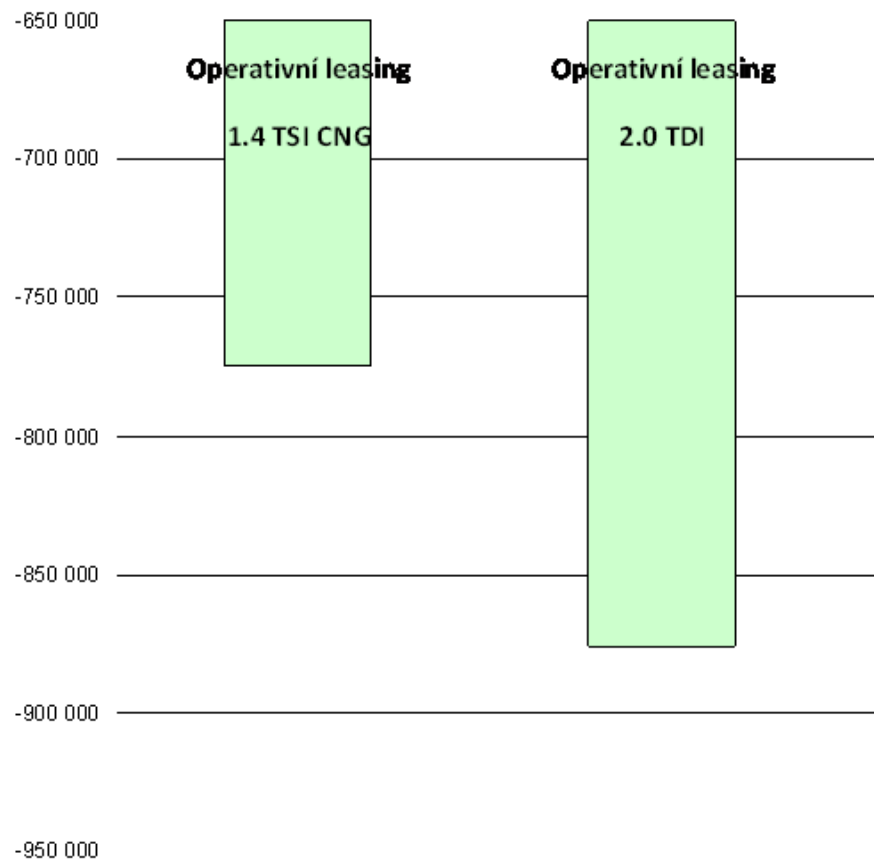

TCO – VW Passat CNG X TDI

Nájezd 120.000 km za 48 měsíců