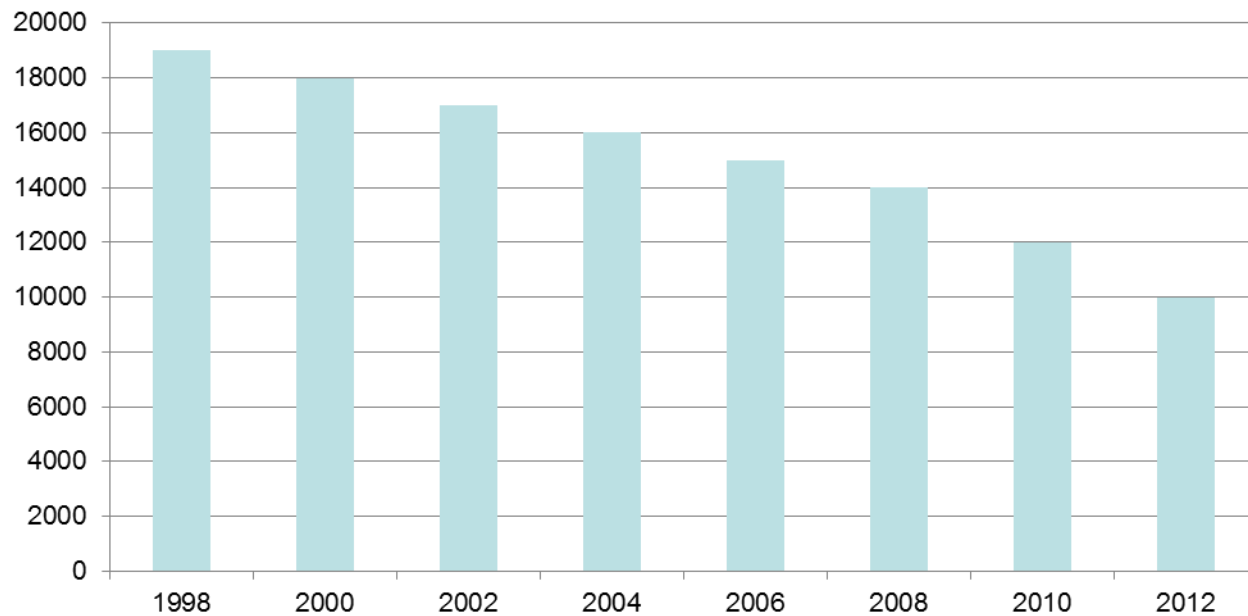

Měsíční splátka operativního leasingu v Kč

Průměrná mzda v Kč

■ Poměry ve spotřební koši

rok	leasingů / mzdu	mezd v autě
1998	● 0,6	35
2000	● 0,7	30
2002	● 0,9	27
2004	● 1,1	24
2006	● 1,3	21
2008	● 1,6	17
2010	● 2,0	15
2012	● 2,5	14