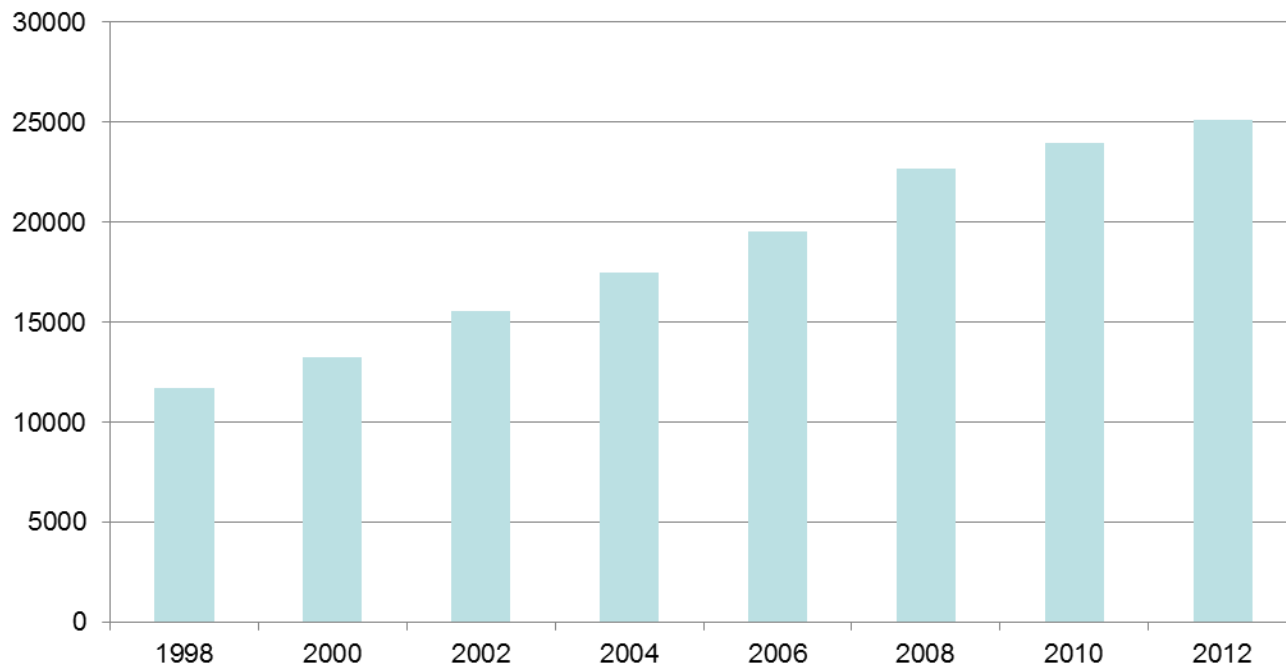

Měsíční splátka operativního leasingu v Kč

Průměrná mzda v Kč

■ Poměry ve spotřební koši

rok	leasingů / mzdu	mezd v autě
1998	● 0,6	35
2000	● 0,7	30
2002	● 0,9	27
2004	● 1,1	24
2006	● 1,3	21
2008	● 1,6	17
2010	● 2,0	15
2012	● 2,5	14