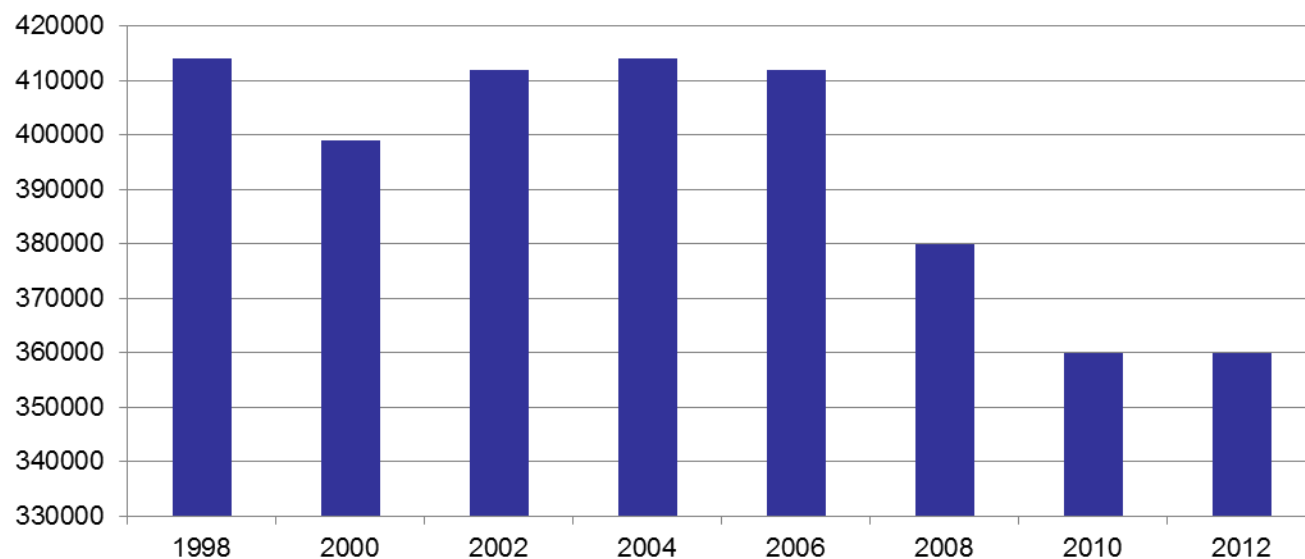

Ceny automobilů

Cena automobilu v Kč